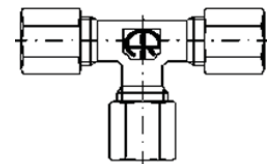

TN 99

RACOR UNIÓN CODO

REF.	DESCRIPCIÓN	ROSCA
760004LL	CODO TN 99 4-LL	-
760006LL	CODO TN 99 6-LL	-
760008LL	CODO TN 99 8-LL	-

REF.	DESCRIPCIÓN	ROSCA
760006	CODO TN 99 6-L	-
760008	CODO TN 99 8-L	-
760010	CODO TN 99 10-L	-
760012	CODO TN 99 12-L	-
760015	CODO TN 99 15-L	-
760018	CODO TN 99 18-L	-
760022	CODO TN 99 22-L	-
760028	CODO TN 99 28-L	-
760035	CODO TN 99 35-L	-
760042	CODO TN 99 42-L	-

REF.	DESCRIPCIÓN	ROSCA
760006S	CODO TN 99 6-S	-
760008S	CODO TN 99 8-S	-
760010S	CODO TN 99 10-S	-
760012S	CODO TN 99 12-S	-
760014	CODO TN 99 14-S	-
760016	CODO TN 99 16-S	-
760020	CODO TN 99 20-S	-
760025	CODO TN 99 25-S	-
760030	CODO TN 99 30-S	-
760038	CODO TN 99 38-S	-

TN 100

RACOR UNIÓN EN "TE"

REF.	DESCRIPCIÓN	ROSCA
770004LL	TE TN 100 4-LL	-
770006LL	TE TN 100 6-LL	-
770008LL	TE TN 100 8-LL	-
770012LL	TE TN 100 12-LL	-

REF.	DESCRIPCIÓN	ROSCA
770006	TE TN 100 6-L	-
770008	TE TN 100 8-L	-
770010	TE TN 100 10-L	-
770012	TE TN 100 12-L	-
770015	TE TN 100 15-L	-
770018	TE TN 100 18-L	-
770022	TE TN 100 22-L	-
770028	TE TN 100 28-L	-
770035	TE TN 100 35-L	-
770042	TE TN 100 42-L	-